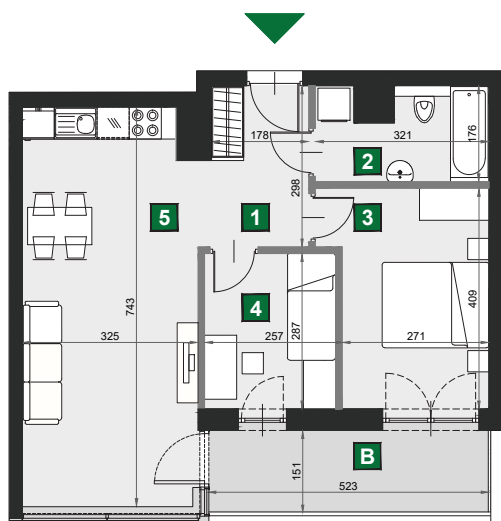

WIŚLANETARASY 2.0

0 1 2 [m]

A 9

budynek	A
piętro	1
mieszkanie	A 9
liczba pokoi	3

B balkon	7,86 m ²
1 przedpokój	5,76 m ²
2 łazienka	5,09 m ²
3 sypialnia	11,61 m ²
4 sypialnia	6,92 m ²
5 pokój dzienny z aneksem kuch.	23,76 m ²

powierzchnia	53,14 m ²
cena brutto	419 806 zł